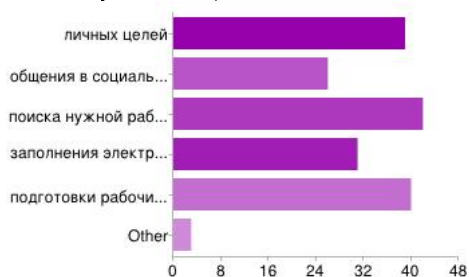

Вы используете компьютер для

личных целей	39	83%
общения в социальных сетях	26	55%
поиска нужной рабочей и личной информации	42	89%
заполнения электронного журнала	31	66%
подготовки рабочих (учебных) материалов	40	85%
Other	3	6%

Можно выбрать несколько флажков, поэтому сумма процентов может превышать 100%.