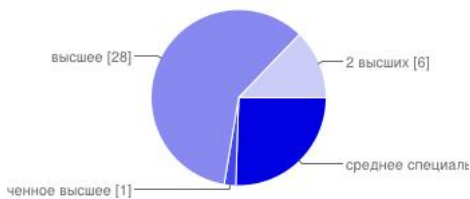

47 [ответы](#)

Сводка [См. полные ответы](#)

Фамилия Имя Отчество

Стрешинская Инна Васильевна Малофеева Хрулева Нина Ивановна ЖИЖИНА ЕКАТЕРИНА АЛЕКСАНДРОВНА попугаева любовь николаевна Карнаухова Елена Ивановна смирнова елена валерьевна Хамеева Ольга Алексеевна Осипова Св ...

Ваш электронный адрес в службах Google

streshinskajaiv@gmail.com malofeevael@gmail.com hruljevani@gmail.com zhizhinaea@gmail.com popugajevaln@gmail.com karnauhovaei@gmail.com smirnovaelval@GMAIL.COM khameevaon@gmail.c

Ваше образование

среднее специальное	12	26%
незаконченное высшее	1	2%
высшее	28	60%
2 высших	6	13%

Год окончания учебного заведения

1988 2004 1981 1987 1985 1982 1989 1985 ИГПИ(Иркутский педагогический институт) 1994 1969 2009 1987 2006,201 2001,2008 2004 1995 2009 1990 Ленинградский государственный педагогический институт имени Герцена 1997 1984 2 ...