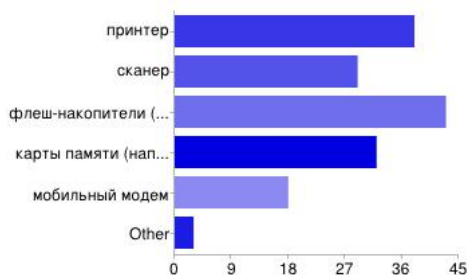

Какие периферийные устройства (гаджеты) Вы использовали?

принтер	38	81%
сканер	29	62%
флеш-накопители (флешки)	43	91%
карты памяти (например, от фотоаппарата)	32	68%
мобильный модем	18	38%
Other	3	6%

Можно выбрать несколько флажков, поэтому сумма процентов может превышать 100%.

С помощью компьютера Вам приходилось

набирать текст	46	98%
получать электронную почту	38	81%
искать информацию в интернете	45	96%
создавать презентацию	32	68%
создавать видеоролик	13	28%
покупать что-либо в интернете	24	51%
общаться с родными и друзьями в социальных сетях	31	66%