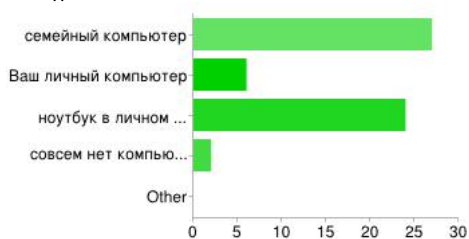

Ваше образование

среднее специальное	12	26%
незаконченное высшее	1	2%
высшее	28	60%
2 высших	6	13%

Год окончания учебного заведения

1988 2004 1981 1987 1985 1982 1989 1985 ИГПИ(Иркутский педагогический институт) 1994 1969 2009 1987 2006,201 2001,2008 2004 1995 2009 1990 Ленинградский государственный педагогический институт имени Герцена 1997 1984 2 ...

Вы изучали информатику и ИКТ в учебном заведении?

да	16	34%
нет	31	66%

Проходили ли Вы повышение квалификации по использованию ИКТ?

да	18	38%
нет	29	62%

Вы

учитель начальной школы	14	30%
учитель немецкого (английского) языка	12	26%
учитель предмета гуманитарного цикла	6	13%
учитель предмета естественно-научного цикла	3	6%
учитель физики, математики, информатики	6	13%
учитель физической культуры	3	6%
учитель ИЗО	1	2%
учитель музыки	0	0%
социальный педагог	1	2%
педагог-организатор	1	2%
учитель технологии	0	0%
воспитатель ГПД	0	0%

У Вас дома есть

семейный компьютер	27	57%
Ваш личный компьютер	6	13%
ноутбук в личном пользовании	24	51%
совсем нет компьютера	2	4%
Other	0	0%

Можно выбрать несколько флажков, поэтому сумма процентов может превышать 100%.