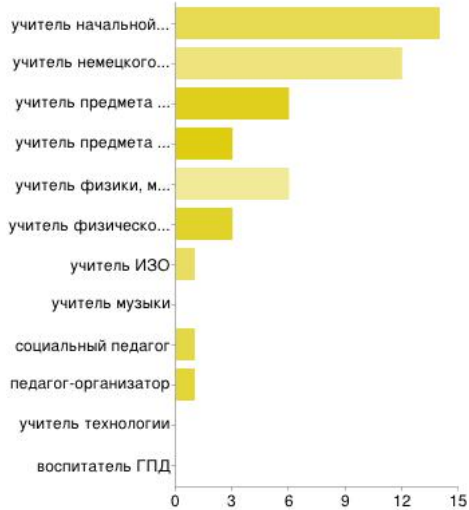

Ваше образование

среднее специальное	12	26%
незаконченное высшее	1	2%
высшее	28	60%
2 высших	6	13%

Год окончания учебного заведения

1988 2004 1981 1987 1985 1982 1989 1985 ИГПИ(Иркутский педагогический институт) 1994 1969 2009 1987 2006,201 2001,2008 2004 1995 2009 1990 Ленинградский государственный педагогический институт имени Герцена 1997 1984 2 ...

Вы изучали информатику и ИКТ в учебном заведении?

да	16	34%
нет	31	66%

Проходили ли Вы повышение квалификации по использованию ИКТ?

да	18	38%
нет	29	62%

Вы

учитель начальной школы	14	30%
учитель немецкого (английского) языка	12	26%
учитель предмета гуманитарного цикла	6	13%
учитель предмета естественно-научного цикла	3	6%
учитель физики, математики, информатики	6	13%
учитель физической культуры	3	6%
учитель ИЗО	1	2%
учитель музыки	0	0%
социальный педагог	1	2%
педагог-организатор	1	2%
учитель технологии	0	0%
воспитатель ГПД	0	0%

У Вас дома есть

семейный компьютер	27	57%
Ваш личный компьютер	6	13%
ноутбук в личном пользовании	24	51%
совсем нет компьютера	2	4%
Other	0	0%

Можно выбрать несколько флажков, поэтому сумма процентов может превышать 100%.