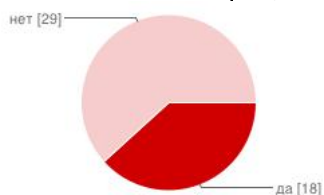

Проходили ли Вы повышение квалификации по использованию ИКТ?

да	18	38%
нет	29	62%

Вы

учитель начальной школы	14	30%
учитель немецкого (английского) языка	12	26%
учитель предмета гуманитарного цикла	6	13%
учитель предмета естественно-научного цикла	3	6%
учитель физики, математики, информатики	6	13%
учитель физической культуры	3	6%
учитель ИЗО	1	2%
учитель музыки	0	0%
социальный педагог	1	2%
педагог-организатор	1	2%
учитель технологии	0	0%
воспитатель ГПД	0	0%